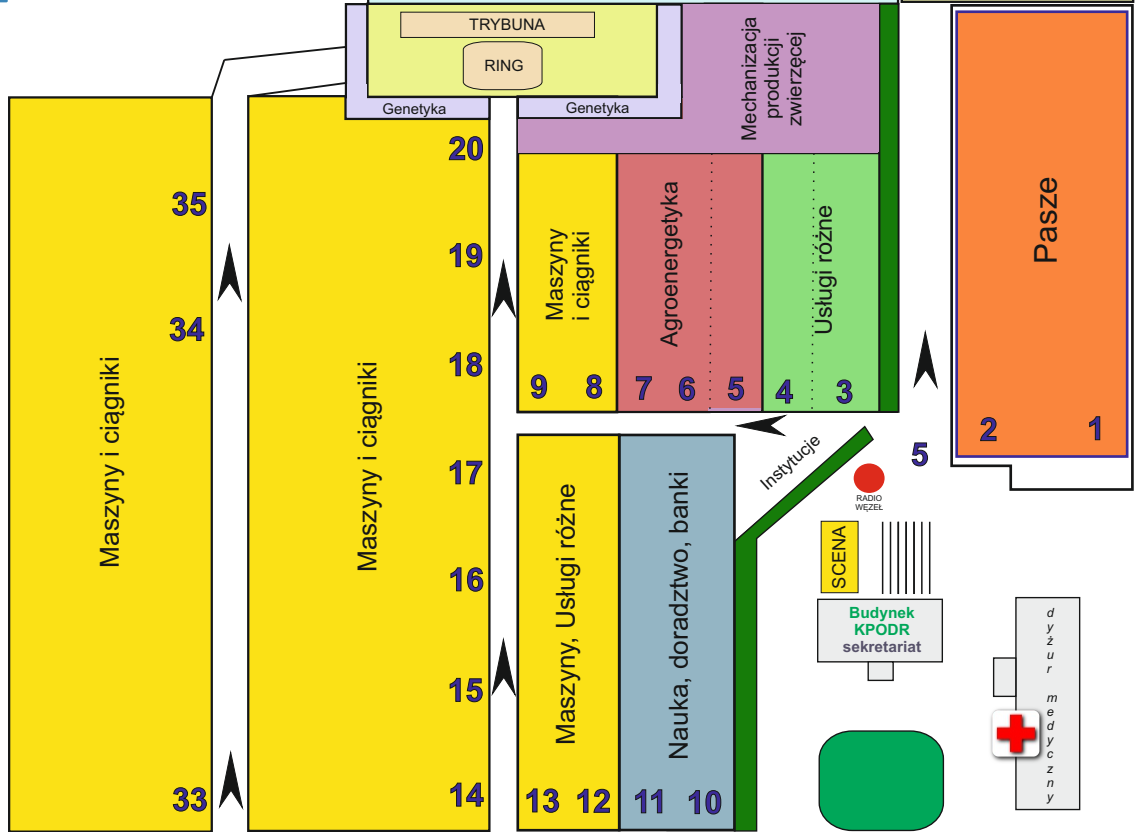

Pokazy pracy  
maszyn rolniczych

Hodowla i Nasiennictwo  
37

Nawozy  
36

**REGIONALNA KUJAWSKO-POMORSKA  
WYSTAWA ZWIERZĄT HODOWLANYCH**

ZAPLECZE SOCJALNE  
DLA HODOWCÓW

KROWY  
KROWY  
JAŁÓWKI

Centrum  
Dziedzictwa  
Kulinarnego

BYDGOSZCZ

NAKŁO

WJAZD DLA WYSTAWCÓW

WJAZD VIP